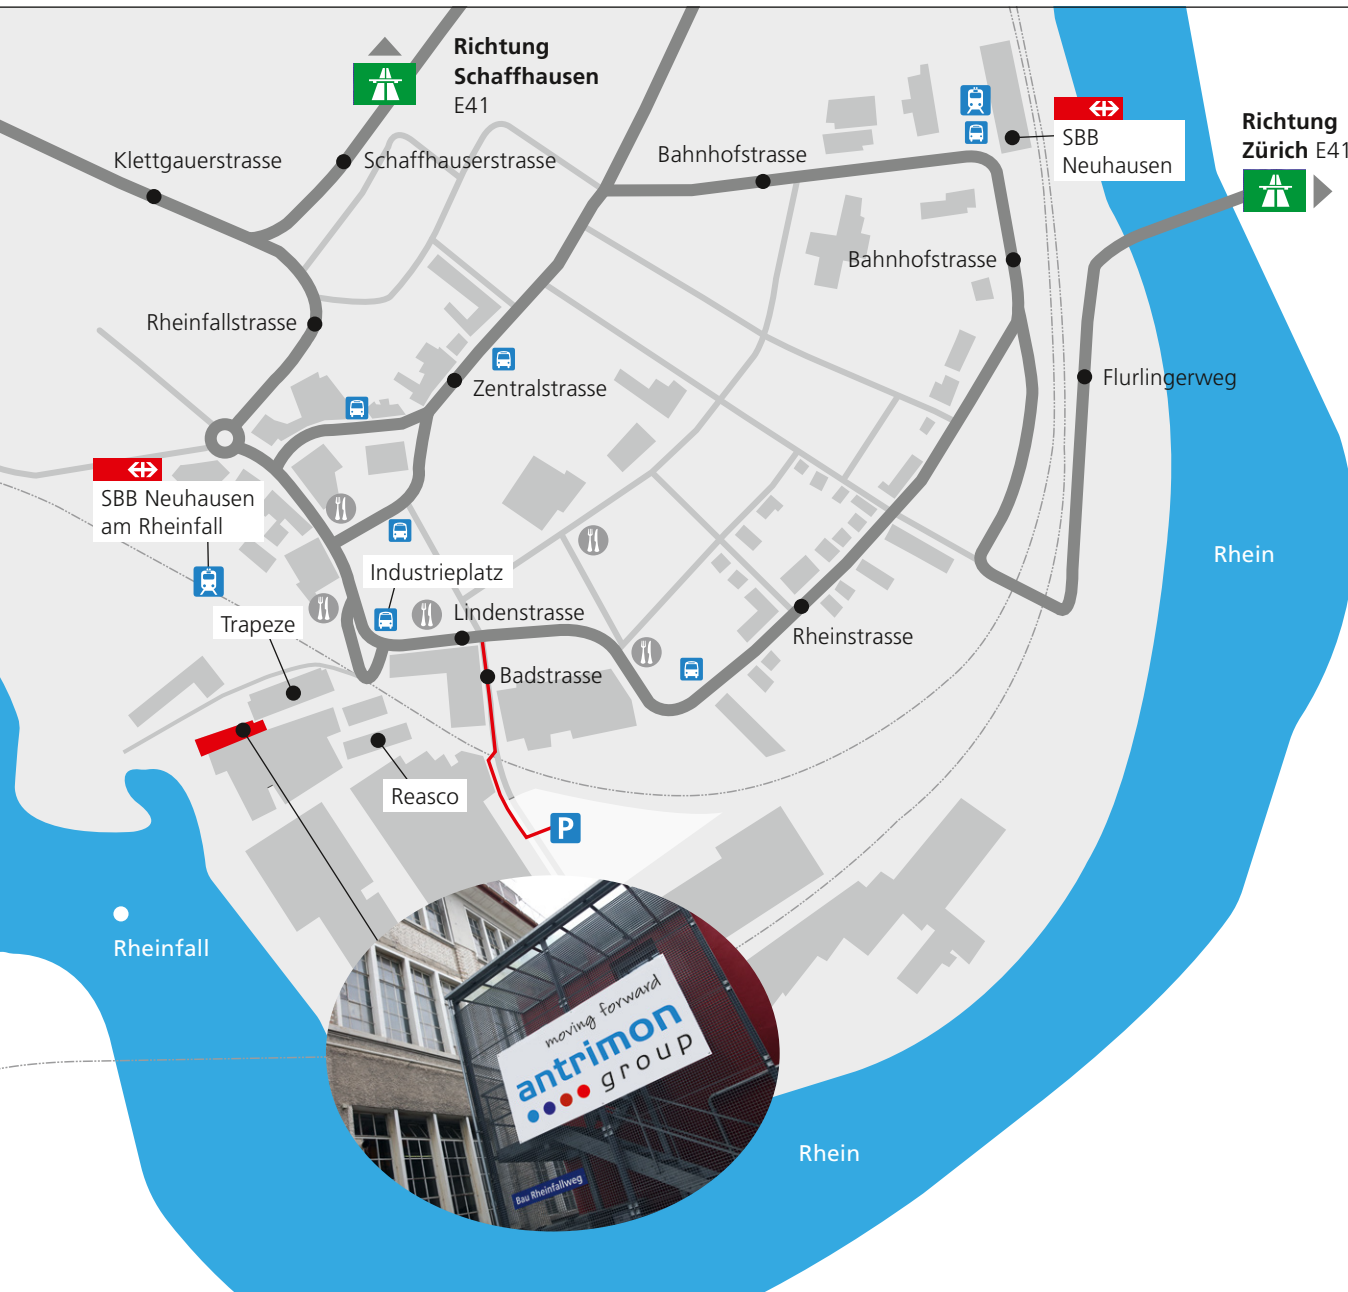

ANREISE – ANTRIMON GROUP AG

Anreise mit dem Auto

Bern 160 km, Basel 95 km, Genf 315 km, Zürich 55 km, Aarau 85 km, Zug 85 km, Luzern 100 km, Locarno 240 km.

- Autobahn E41 bei Ausfahrt 5-Schaffhausen-S verlassen, Richtung Schaffhausen-S – Neuhausen am Rhf. – Kreuzlingen.
- Halten Sie sich auf der Badstrasse kurz vor der Unterführung rechts und fahren Sie dem Fabrikareal entlang auf die Kundenparkplätze.

Anreise via Flughafen

Flughafen Zürich (ZRH) 40 km.

Weiterreise mit dem Mietauto – siehe oben.

Weiterreise mit dem Zug oder Bus – siehe unten.

Anreise mit dem Zug SBB

Zürich Flughafen – Neuhausen am Rheinfall, 51 Minuten.

Zürich HB – Neuhausen am Rheinfall, 50 Minuten.

Fussweg ab SBB Neuhausen am Rheinfall

Dauer ca. 2 Minuten.

Bus ab SBB Bahnhof Neuhausen

NFB 6 – Richtung Schaffhausen – Ebnet (alle 10 Minuten) bis Haltestelle Industrieplatz, ca. 6 Minuten.